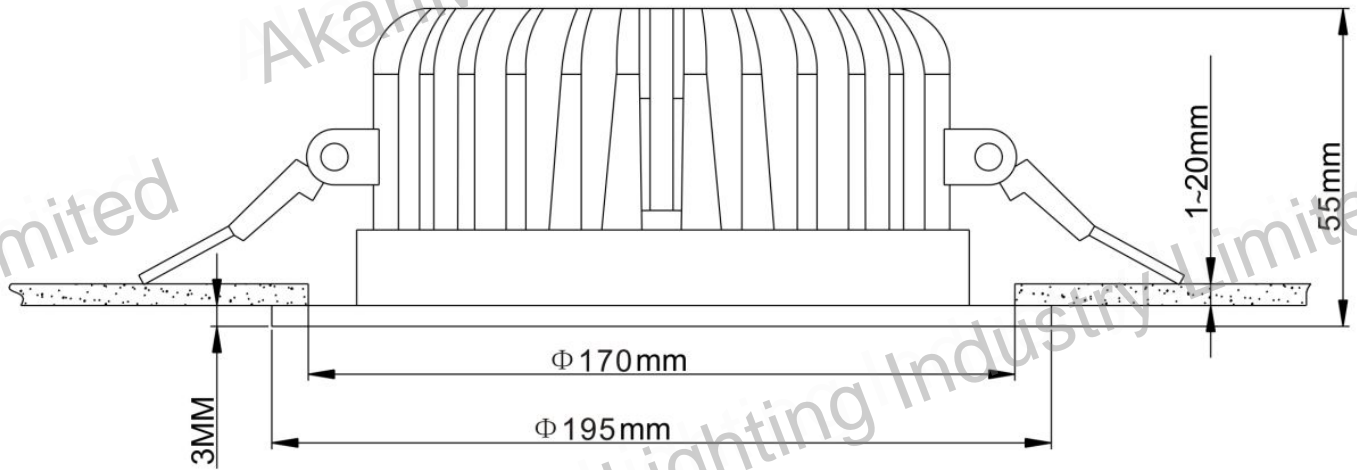

外形寸法(mm)

梱包仕様

製品型番	正味重量(Kg)	総重量(Kg)	梱包サイズ(cm)	包装(pcs/箱)
AM-SouzouA25CK	16.8	19.5	43.5x37.5x43	20pcs

仕様詳細

項目	創造シリーズ
品番	AM-SouzouA25CK
配光角度	約 90°
全光束(器具光束)	2050lm±5%
固有エネルギー消費効率	82lm/W±5%
色温度	昼光色 6000K±500K (オプション : 2700K/4000K)
平均演色評価数	Ra85±5
LED チップ	COB 光源
消費電力	25W±5%(外付け電源込)
入力電圧	AC100-240V
周波数	50Hz/60Hz 兼用
外付け電源適合規格	菱形 PSE(電気用品安全法技術基準)
重量	約 840g
埋込穴	Φ170mm
幅 / 取付必要高	φ195mm / 55mm
本体	アルミ
カバー	透明ガラス
動作温度	-20 ~ +40°C
保存温度	-20 ~ +40°C
防水仕様	なし(屋内使用向け)
定格寿命	50000H
保証期間	ご購入から 3 年間