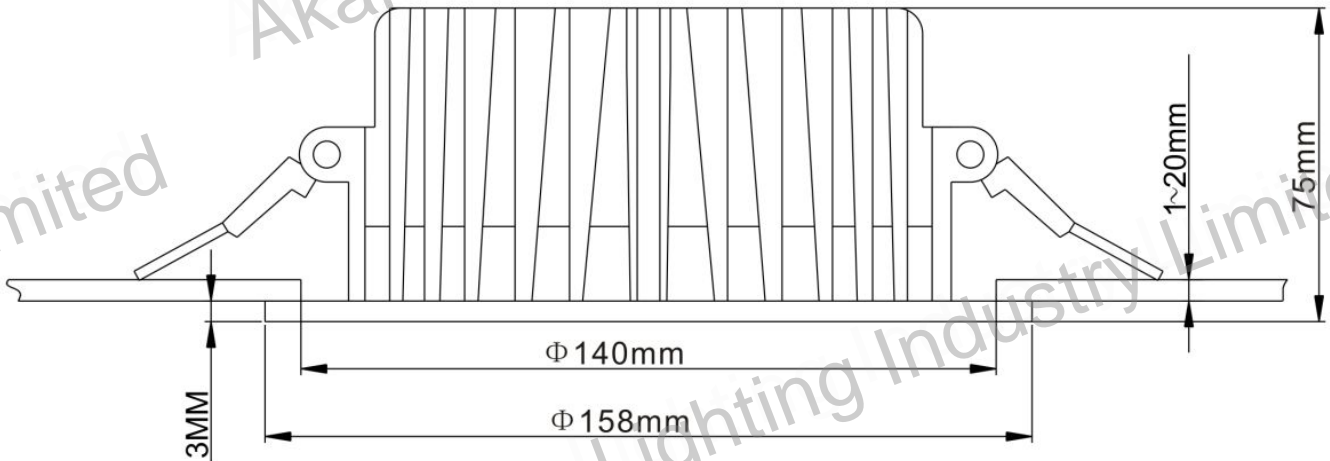

外形寸法(mm)

梱包仕様

製品型番	正味重量(Kg)	総重量(Kg)	梱包サイズ(cm)	包装(pcs/箱)
AM-SouzouB20CK	22.8	27.5	51x34.5x45	30pcs

仕様詳細

項目	創造シリーズ
品番	AM-SouzouB20CK
配光角度	約 90°
全光束(器具光束)	1640lm±5%
固有エネルギー消費効率	82lm/W±5%
色温度	昼光色 6000K±500K (オプション : 2700K/4000K)
平均演色評価数	Ra85±5
LED チップ	COB 光源
消費電力	20W±5%(外付け電源込)
入力電圧	AC100-240V
周波数	50Hz/60Hz 兼用
外付け電源適合規格	菱形 PSE(電気用品安全法技術基準)
重量	約 760g
埋込穴	Φ140mm
幅 / 取付必要高	φ158mm / 75mm
本体	アルミ
カバー	透明ガラス
動作温度	-20 ~ +40°C
保存温度	-20 ~ +40°C
防水仕様	なし(屋内使用向け)
定格寿命	50000H
保証期間	ご購入から 3 年間