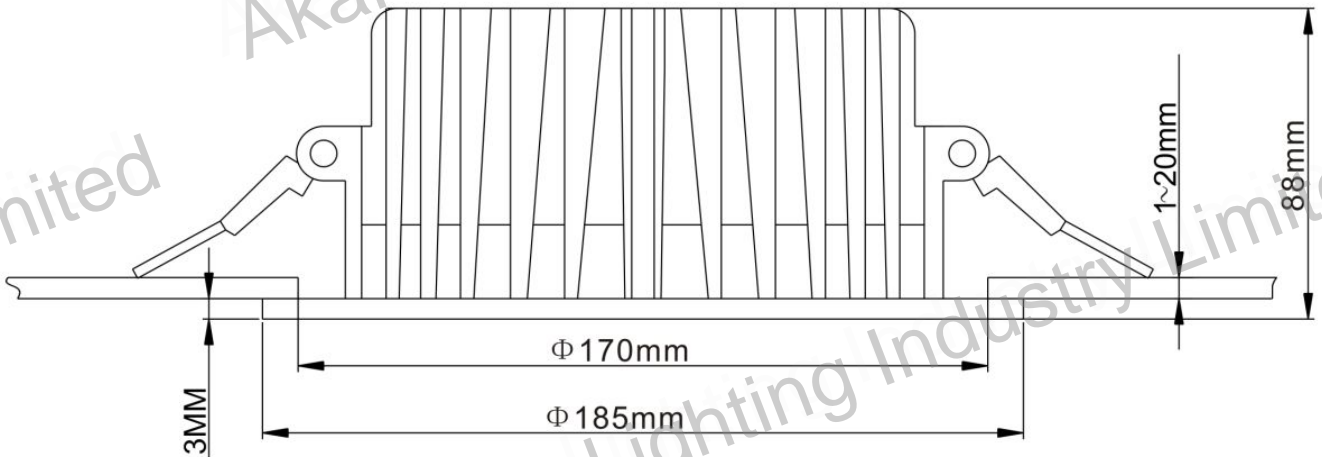

外形寸法(mm)

梱包仕様

製品型番	正味重量(Kg)	総重量(Kg)	梱包サイズ(cm)	包装(pcs/箱)
AM-SouzouB25CK	31.2	36	40x40x52	30pcs

仕様詳細

項目	創造シリーズ
品番	AM-SouzouB25CK
配光角度	約 90°
全光束(器具光束)	2050lm±5%
固有エネルギー消費効率	82lm/W±5%
色温度	昼光色 6000K±500K (オプション : 2700K/4000K)
平均演色評価数	Ra85±5
LED チップ	COB 光源
消費電力	25W±5%(外付け電源込)
入力電圧	AC100-240V
周波数	50Hz/60Hz 兼用
外付け電源適合規格	菱形 PSE(電気用品安全法技術基準)
重量	約 1.04Kg
埋込穴	Φ170mm
幅 / 取付必要高	φ185mm / 88mm
本体	アルミ
カバー	透明ガラス
動作温度	-20 ~ +40°C
保存温度	-20 ~ +40°C
防水仕様	なし(屋内使用向け)
定格寿命	50000H
保証期間	ご購入から 3 年間