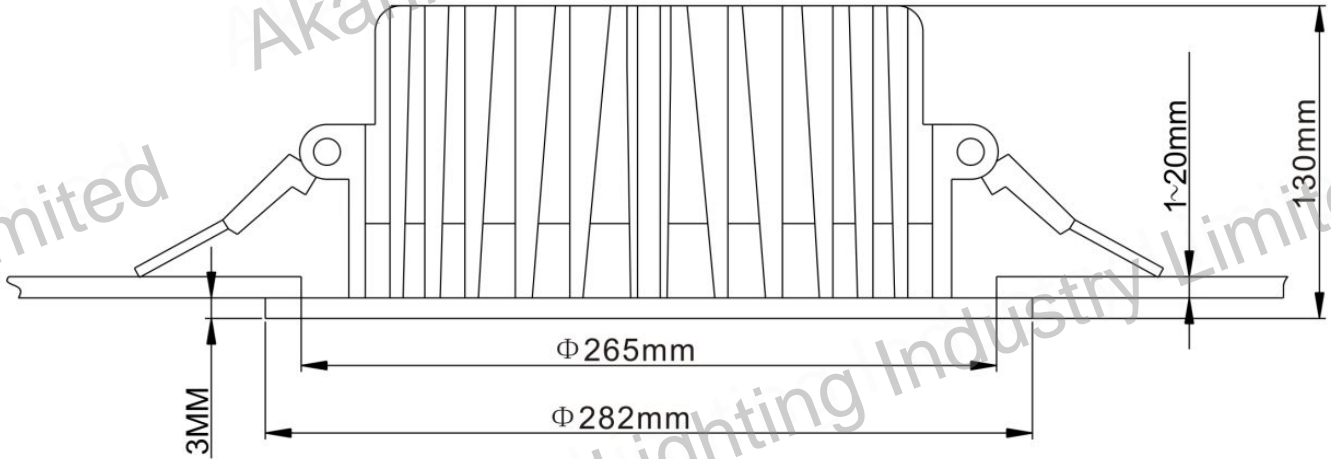

外形寸法(mm)

梱包仕様

製品型番	正味重量(Kg)	総重量(Kg)	梱包サイズ(cm)	包装(pcs/箱)
AM-SouzouB35CK	57	63	59x59x31	20pcs

仕様詳細

項目	創造シリーズ
品番	AM-SouzouB35CK
配光角度	約 90°
全光束(器具光束)	2870lm±5%
固有エネルギー消費効率	82lm/W±5%
色温度	昼光色 6000K±500K (オプション : 2700K/4000K)
平均演色評価数	Ra85±5
LED チップ	COB 光源
消費電力	35W±5%(外付け電源込)
入力電圧	AC100-240V
周波数	50Hz/60Hz 兼用
外付け電源適合規格	菱形 PSE(電気用品安全法技術基準)
重量	約 2.85Kg
埋込穴	Φ265mm
幅 / 取付必要高	Φ282mm / 130mm
本体	アルミ
カバー	透明ガラス
動作温度	-20 ~ +40°C
保存温度	-20 ~ +40°C
防水仕様	なし(屋内使用向け)
定格寿命	50000H
保証期間	ご購入から 3 年間