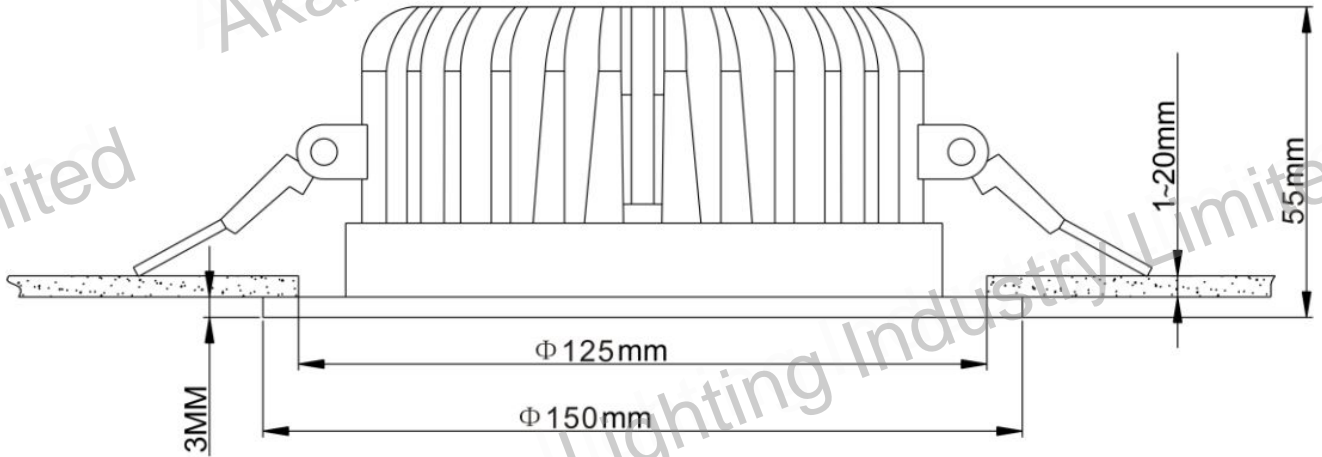

www.akarimine-lighting.com

外形寸法(mm)

梱包仕様

製品型番	正味重量(Kg)	総重量(Kg)	梱包サイズ(cm)	包装(pcs/箱)
AM-SouzouA15CK	11.6	14	37.5x34.5x33	20pcs

仕様詳細

項目	創造シリーズ
品番	AM-SouzouA15CK
配光角度	約 90°
全光束(器具光束)	1230lm±5%
固有エネルギー消費効率	82lm/W±5%
色温度	昼光色 6000K±500K (オプション : 2700K/4000K)
平均演色評価数	Ra85±5
LED チップ	COB 光源
消費電力	15W±5%(外付け電源込)
入力電圧	AC100-240V
周波数	50Hz/60Hz 兼用
外付け電源適合規格	菱形 PSE(電気用品安全法技術基準)
重量	約 580g
埋込穴	Φ125mm
幅 / 取付必要高	φ155mm / 55mm
本体	アルミ
カバー	透明ガラス
動作温度	-20 ~ +40°C
保存温度	-20 ~ +40°C
防水仕様	なし(屋内使用向け)
定格寿命	50000H
保証期間	ご購入から 3 年間