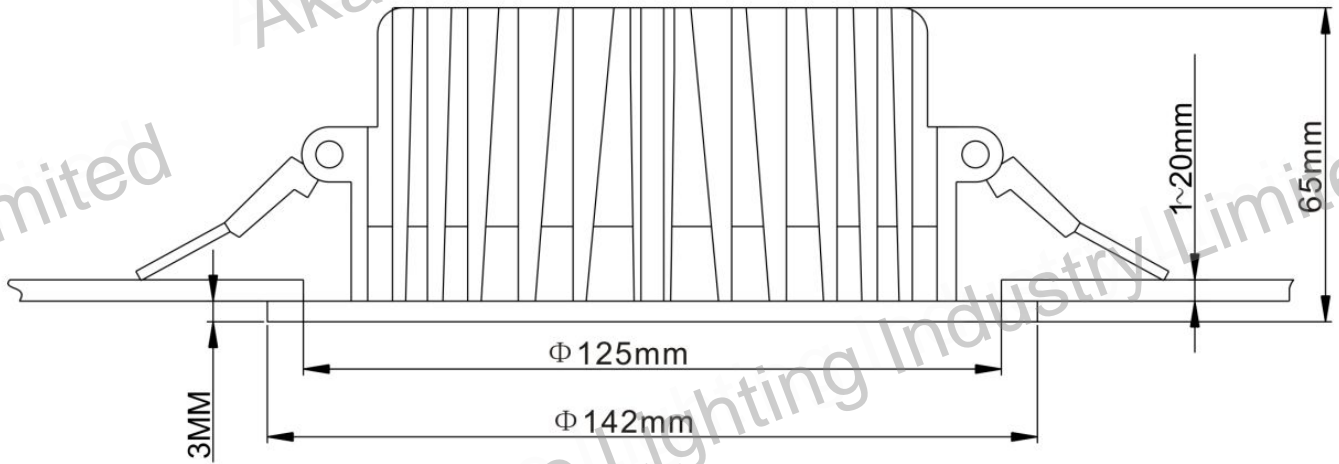

外形寸法(mm)

梱包仕様

製品型番	正味重量(Kg)	総重量(Kg)	梱包サイズ(cm)	包装(pcs/箱)
AM-SouzouB15CK	17.7	21.5	45.5x31x42.5	30pcs

仕様詳細

項目	創造シリーズ
品番	AM-SouzouB15CK
配光角度	約 90°
全光束(器具光束)	1230lm±5%
固有エネルギー消費効率	82lm/W±5%
色温度	昼光色 6000K±500K (オプション : 2700K/4000K)
平均演色評価数	Ra85±5
LED チップ	COB 光源
消費電力	15W±5%(外付け電源込)
入力電圧	AC100-240V
周波数	50Hz/60Hz 兼用
外付け電源適合規格	菱形 PSE(電気用品安全法技術基準)
重量	約 590g
埋込穴	Φ125mm
幅 / 取付必要高	φ142mm / 65mm
本体	アルミ
カバー	透明ガラス
動作温度	-20 ~ +40°C
保存温度	-20 ~ +40°C
防水仕様	なし(屋内使用向け)
定格寿命	50000H
保証期間	ご購入から 3 年間